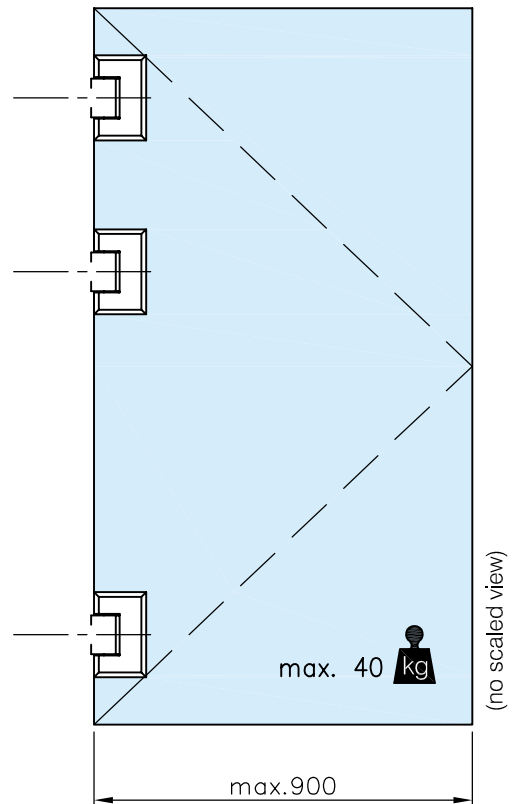

304

Glass door hinge 180° - glass/glass	Glastür-Scharnier 180° - Glas/Glas	Charnière pour porte en verre 180° - verre/verre	Glasedeurscharnier 180° - glas/glas
stainless steel	V2A	inox	RVS
...10 polished ...12 satin	...10 poliert ...12 gebürstet	...10 poli ...12 brossé	...10 gepolijst ...12 geborsteld

* drawing shows 8mm glass without PVC seals

glass cutout (same cutout for fixed glass panel)

max. load weights and door width

automatic closing action from 30°