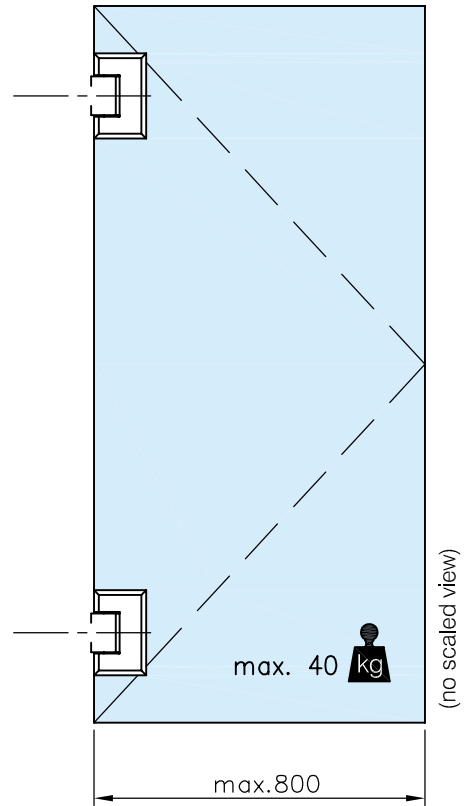

304

Glass door hinge 180° - glass/glass	Glastür-Scharnier 180° - Glas/Glas	Charnière pour porte en verre 180° - verre/verre	Glasedeurscharnier 180° - glas/glas
stainless steel	V2A	inox	RVS
...10 polished ...12 satin	...10 poliert ...12 gebürstet	...10 poli ...12 brossé	...10 gepolijst ...12 geborsteld

* drawing shows 8mm glass without PVC seals

glass cutout (same cutout for fixed glass panel)

max. load weights and door width

automatic closing action from 30°